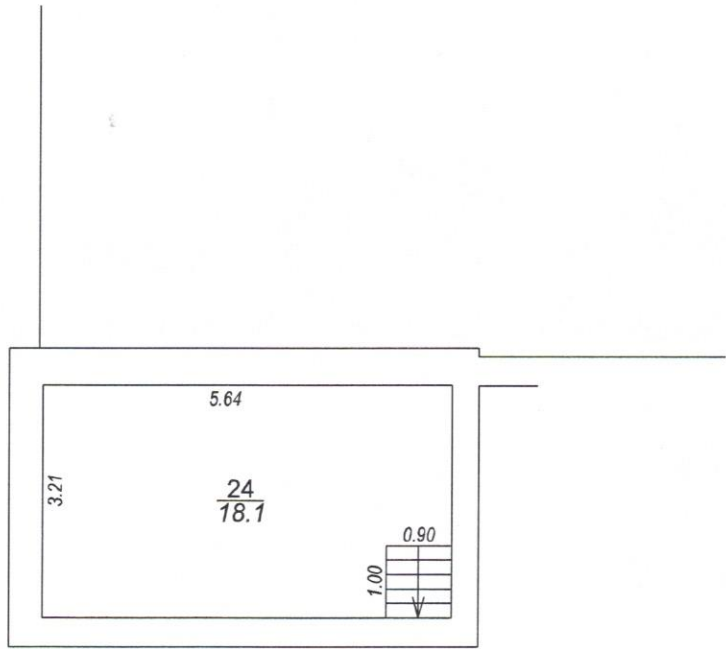

STĀVA PLĀNS			
KADASTRA APZĪMĒJUMS	STĀVS	MĒROGS	LPP.
9690 008 0259 001	2	1 : 100	7

STĀVA PLĀNS			
KADASTRA APZĪMĒJUMS	STĀVS	MĒROGS	LPP.
9690 008 0259 001	3	1 : 100	8

STĀVA PLĀNS			
KADASTRA APZĪMĒJUMS	STĀVS	MĒROGS	LPP.
9690 008 0259 001	-1	1 : 100	9